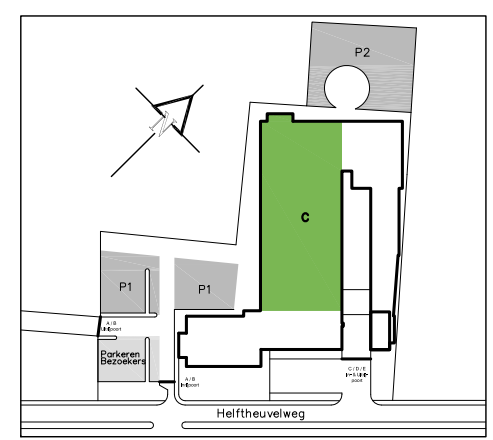

I

Renvooi symbolen

	handbrandblusser
	T.V. transparant verlichting
	A.N.V. algemene noodverlichting
	brandslanghaspel
	sirene
	rookmelder
	handbrandmelder

Locatie: BIM Centrum De Rietvelden			
Verdieping: BG	Gebouw: C	Ruimtenummer: C.064-066	Oppervlakte: ca. 109 m²
Datum: 30-12-2008		Schaal: 1:60	Formaat: A3