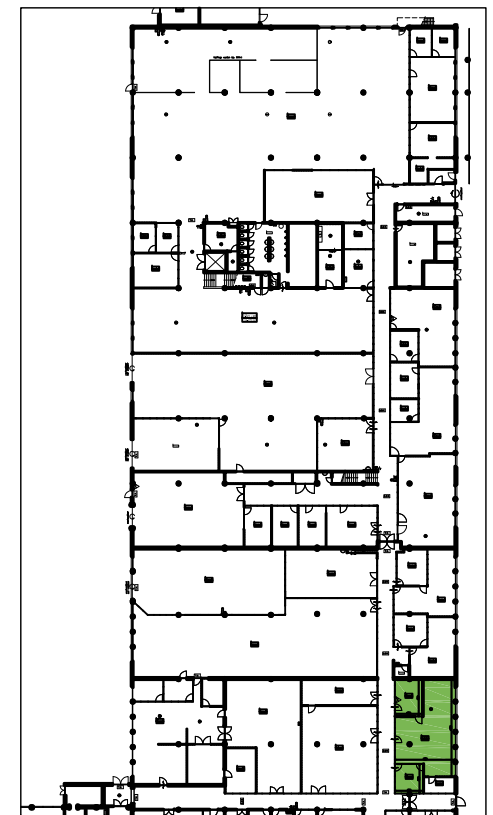

I

Renvooi symbolen

	handbrandblusser
	T.V. transparant verlichting
	A.N.V. algemene noodverlichting
	brandslanghaspel
	sirene
	rookmelder
	handbrandmelder

Locatie: BIM Centrum De Rietvelden			
Verdieping: BG	Gebouw: C	Ruimtenummer: C.064-066	Oppervlakte: ca. 109 m²
Datum: 30-12-2008		Schaal: 1:60	Formaat: A3