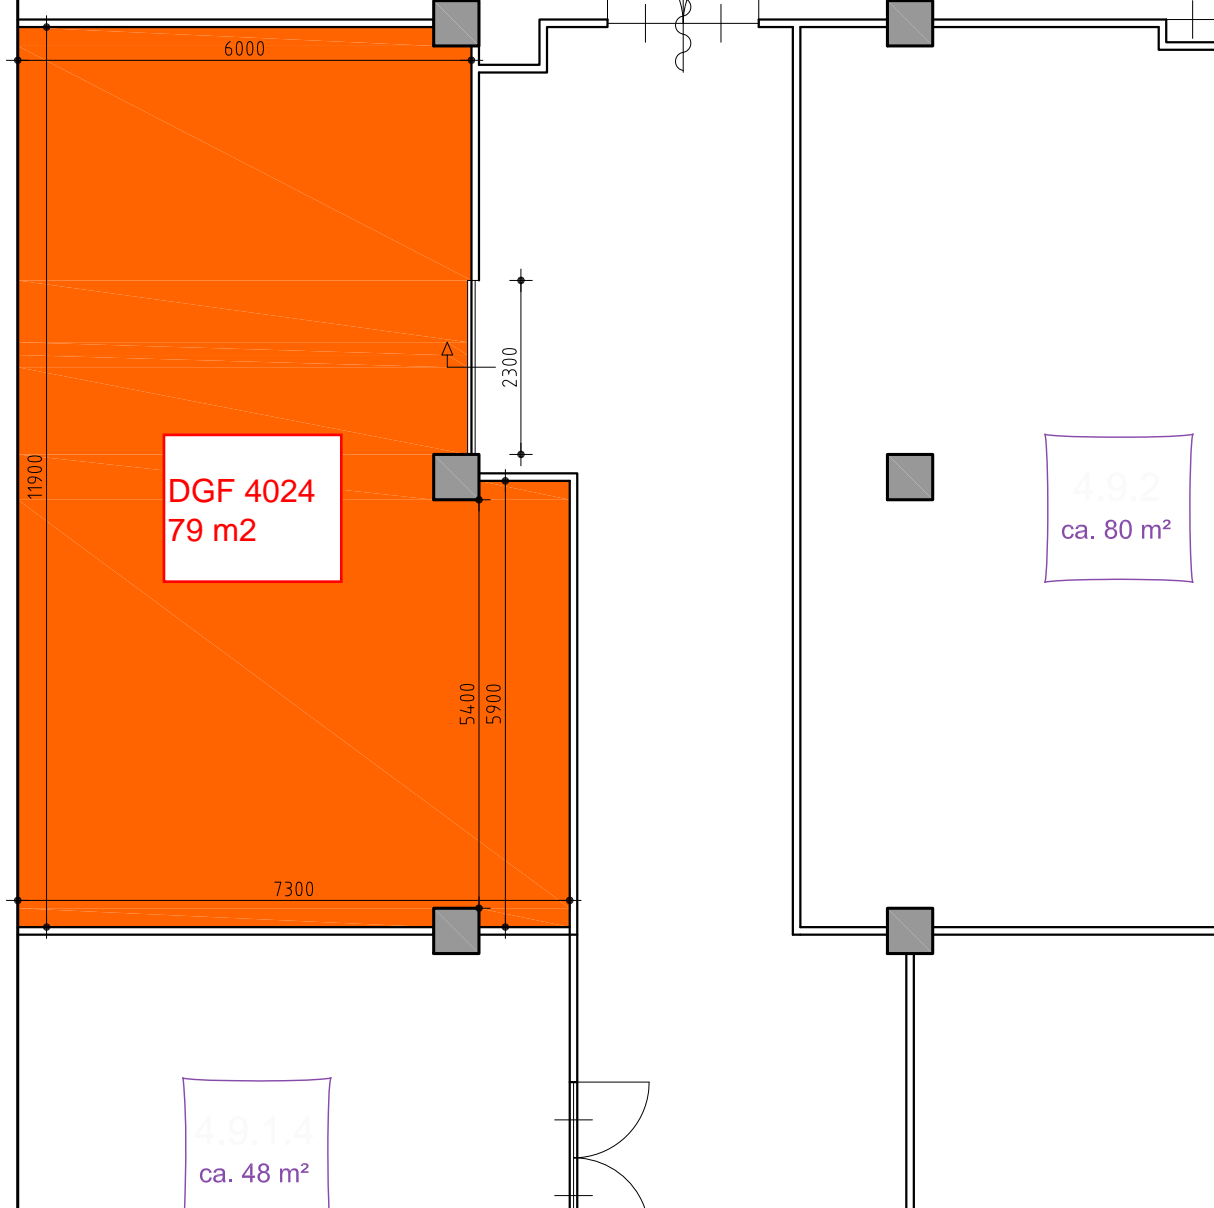

ingang

ca. 32 m²

Bouwdeel (betreffende ruimte gearceerd)

Schaal 1:500

Schematische weergave terrein (betreffende bouwdeel gearceerd)

Schaal 1:3000

| | | | | |
|-----------------------------|---------------|-------------|--------------------------|-------------------------------------|
| Locatie: De Gruyter Fabriek | | | | |
| Verdieping: -1 | Gebouw: B | Zone: 4 | Ruimtenummer: 4.9.1.1 | Oppervlak: ca. 94 m ² |
| Datum: 15-04-2010 | Schaal: 1:100 | Formaat: A4 | | |