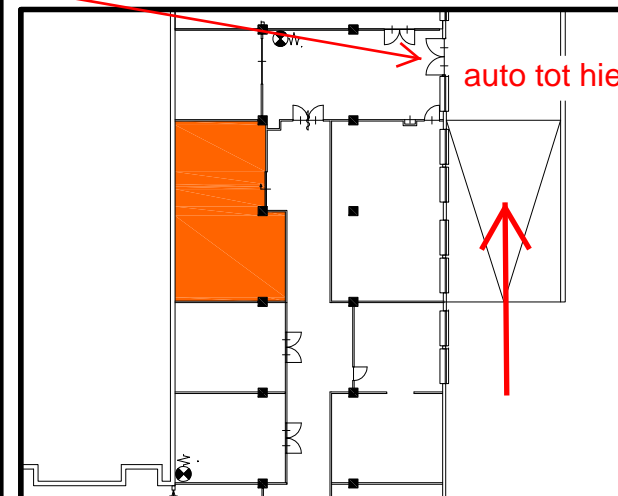

ingang

ca. 32 m²

Bouwdeel (betreffende ruimte gearceerd)

Schaal 1:500

Schematische weergave terrein (betreffende bouwdeel gearceerd)

Schaal 1:3000

| | | | | |
|-----------------------------|---------------|-------------|--------------------------|-------------------------------------|
| Locatie: De Gruyter Fabriek | | | | |
| Verdieping: -1 | Gebouw: B | Zone: 4 | Ruimtenummer: 4.9.1.1 | Oppervlak: ca. 94 m ² |
| Datum: 15-04-2010 | Schaal: 1:100 | Formaat: A4 | | |