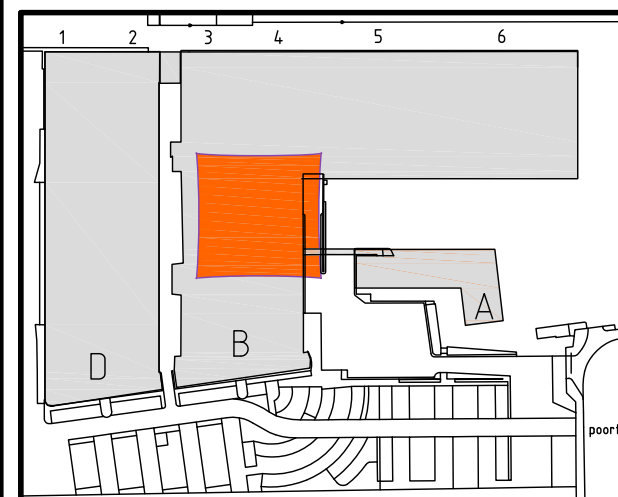

ingang

ca. 32 m²

Bouwdeel (betreffende ruimte gearceerd)

Schaal 1:500

Schematische weergave terrein (betreffende bouwdeel gearceerd)

Schaal 1:3000

| | | | | |
|-----------------------------|---------------|-------------|--------------------------|-------------------------------------|
| Locatie: De Gruyter Fabriek | | | | |
| Verdieping: -1 | Gebouw: B | Zone: 4 | Ruimtenummer: 4.9.1.1 | Oppervlak: ca. 94 m ² |
| Datum: 15-04-2010 | Schaal: 1:100 | Formaat: A4 | | |