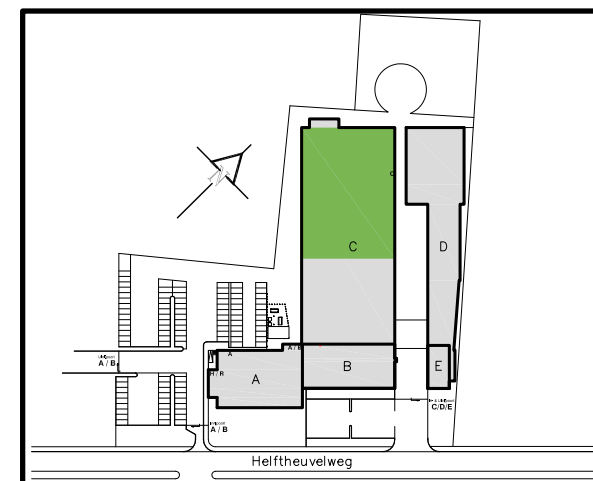

Gebouw (betreffende ruimte gearceerd)

Schaal 1:1000

Locatie (betreffende gebouw gearceerd)

Schaal 1:3500

Locatie: <b>BIM Centrum de Rietvelden</b>			
Verdieping: <b>1e</b>	Gebouw: <b>C</b>	Ruimtenummer: <b>C.105</b>	Oppervlak: ca. 26 m <sup>2</sup>
Datum: 05-07-2010	Schaal: 1:100	Formaat: A4	