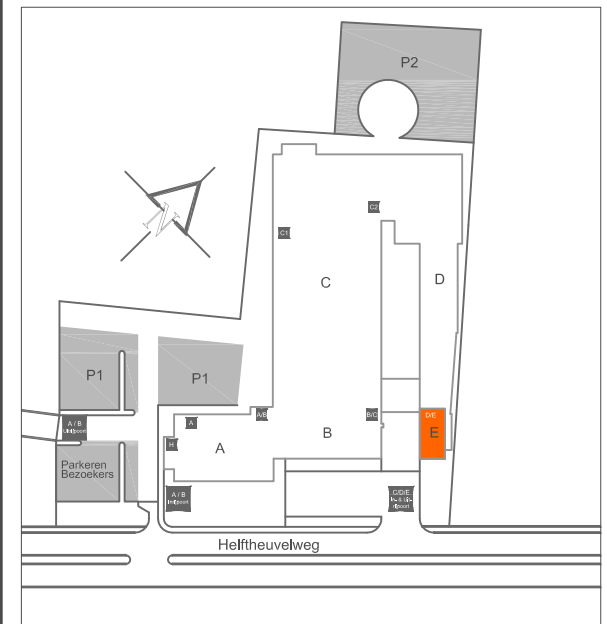

Schaal 1:500

Schaal 1:3000

Locatie: <b>BIM Centrum de Rietvelden</b>			
Verdieping: <b>BG</b>	Gebouw: <b>E</b>	Ruimtenummer: <b>E.005</b>	Oppervlak: ca. <b>30</b> m <sup>2</sup>
Datum: 3-5-2017		Schaal: 1:50	Formaat: A4